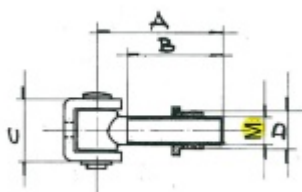

## Vratový pant, nerez

Vratový pant vyrobený z nerezí

Nosnost pro jeden pant je 40 kg

Dostupné jsou varianty:

Závit M12 / délka 120mm / výška C 26 mm

Závit M20 / délka 110mm / výška C 37 mm