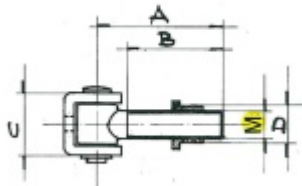

## Vratový pant, nerez

Vratový pant vyrobený z nerezí

Nosnost pro jeden pant je 40 kg

Dostupné jsou varianty:

Závit M12 / délka 120mm / výška C 26 mm

Závit M20 / délka 110mm / výška C 37 mm