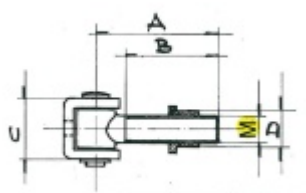

Produktový list

platný k 10. 6. 2026

luxusnikovani.cz
DELIVERED BY EFB

Navařovací vratový pant krátký, nerez

Navařovací vratový pant vyrobený z nerezí

Dostupné jsou varianty závit/A/B/C/D:

Závit M12-45/28/26/17,5

Závit M14-50/33/29/20

Závit M16-55/38/30/22

Závit M20-65/43/37/25

Závit M24-80/55/47/27

Závit M12

[Navařovací vratový pant krátký, nerez](#)
[Závit M12](#)

DETAIL

5 pracovních dní **270 Kč bez DPH**
326,7 Kč s DPH