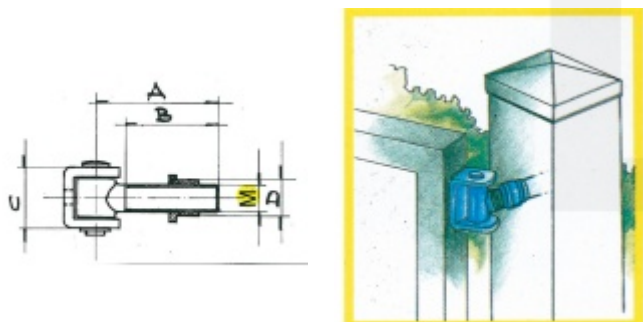

Produktový list

platný k 24. 5. 2026

luxusnikovani.cz
DELIVERED BY EFB

Navařovací vratový pant krátký, nerez

Navařovací vratový pant vyrobený z nerezí

Dostupné jsou varianty závit/A/B/C/D:

Závit M12-45/28/26/17,5

Závit M14-50/33/29/20

Závit M16-55/38/30/22

Závit M20-65/43/37/25

Závit M24-80/55/47/27

Závit M12

[Navařovací vratový pant krátký, nerez](#)
[Závit M12](#)

DETAIL

5 pracovních dní **11,02 € bez DPH**
13,33 € s DPH

Závit M14

[Navařovací vratový pant krátký, nerez](#)
[Závit M14](#)

DETAIL

5 pracovních dní **11,35 € bez DPH**
13,73 € s DPH

Závit M16

[Navařovací vratový pant krátký, nerez](#)
[Závit M16](#)

DETAIL

5 pracovních dní **12,73 € bez DPH**
15,41 € s DPH

Závit M20

[Navařovací vratový pant krátký, nerez](#)
[Závit M20](#)

DETAIL

5 pracovních dní **19,14 € bez DPH**
23,16 € s DPH