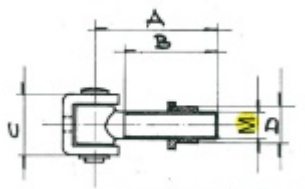

### Navařovací vratový pant krátký, nerez Závit M16

ID produktu: 14398

Navařovací vratový pant vyrobený z nerezí

Dostupné jsou varianty závit/A/B/C/D:

Závit M12-45/28/26/17,5

Závit M14-50/33/29/20

Závit M16-55/38/30/22

Závit M20-65/43/37/25

Závit M24-80/55/47/27

**Vaše cena bez DPH**

**312 Kč**

Vaše cena s DPH

377,52 Kč

Zobrazit produkt