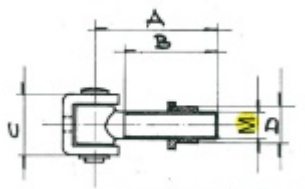

Produktový list

platný k 24. 5. 2026

luxusnikovani.cz
DELIVERED BY EFB

Navařovací vratový pant krátký, nerez Závit M16

ID produktu: 14398

Navařovací vratový pant vyrobený z nerezí

Dostupné jsou varianty závit/A/B/C/D:

Závit M12-45/28/26/17,5

Závit M14-50/33/29/20

Závit M16-55/38/30/22

Závit M20-65/43/37/25

Závit M24-80/55/47/27

Vaše cena bez DPH

12,73 €

Vaše cena s DPH