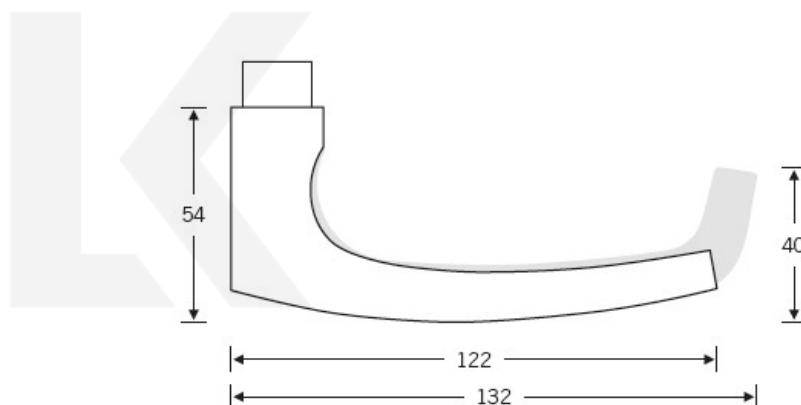

Kování FSB 12 1015 ASL Eloxovaný hliník, klika / koule, Cylindrická vložka

FSB

ID produktu: 144

Domníváme se, že základní tvar naší kliky 1015 byl stvořen v roce 1903 společností nazvanou Wehag. Současná verze je upravena Johannesem Potentem. Klika padne příjemně do ruky, protože nemá žádnou ostrou hranu. Tento model je velmi oblíben v Holandsku. Klika je dostupná v hliníku, nerez a čistém bronz.