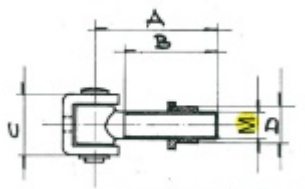

Produktový list

platný k 5. 6. 2026

luxusnikovani.cz
DELIVERED BY EFB

Navařovací vratový pant krátký, nerez Závit M12

ID produktu: 14400

Navařovací vratový pant vyrobený z nerezí

Dostupné jsou varianty závit/A/B/C/D:

Závit M12-45/28/26/17,5

Závit M14-50/33/29/20

Závit M16-55/38/30/22

Závit M20-65/43/37/25

Závit M24-80/55/47/27

Vaše cena bez DPH

270 Kč

Vaše cena s DPH