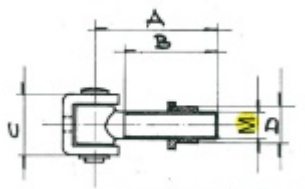

Produktový list

platný k 5. 6. 2026

luxusnikovani.cz
DELIVERED BY EFB

Navařovací vratový pant krátký, nerez Závit M20

ID produktu: 14401

Navařovací vratový pant vyrobený z nerezí

Dostupné jsou varianty závit/A/B/C/D:

Závit M12-45/28/26/17,5

Závit M14-50/33/29/20

Závit M16-55/38/30/22

Závit M20-65/43/37/25

Závit M24-80/55/47/27

Vaše cena bez DPH

469 Kč

Vaše cena s DPH