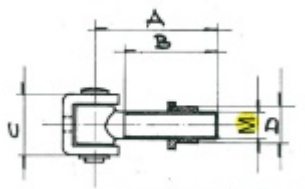

### Navařovací vratový pant krátký, nerez Závit M20

ID produktu: 14401

Navařovací vratový pant vyrobený z nerezí

Dostupné jsou varianty závit/A/B/C/D:

Závit M12-45/28/26/17,5

Závit M14-50/33/29/20

Závit M16-55/38/30/22

Závit M20-65/43/37/25

Závit M24-80/55/47/27

**Vaše cena bez DPH**

**19,14 €**

Vaše cena s DPH

23,16 €

Zobrazit produkt