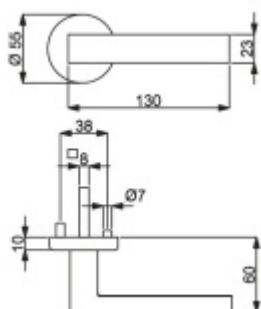

Produktový list

platný k 29. 4. 2026

luxusnikovani.cz
DELIVERED BY EFB

Cylindrická vložka