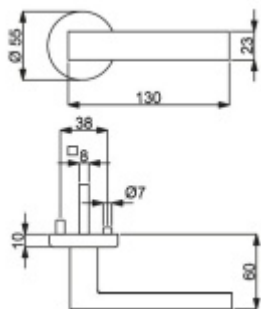

Produktový list

platný k 26. 4. 2026

luxusnikovani.cz
DELIVERED BY EFB

Cylindrická vložka