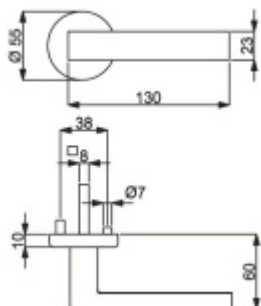

Produktový list

platný k 24. 4. 2026

luxusnikovani.cz
DELIVERED BY EFB

Cylindrická vložka