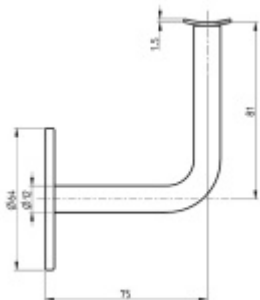

### Držák zábradlí nerez, pro průměr 42,4 mm

ID produktu: 14503

PLU: 50.01.0310

Nerez kartáčovaná

Vhodné pro zábradlí s průměrem 42,4 mm

Rozměr podpěry: 65x22x3 mm, průměr podesty: 64/4 mm,  
odsazení od zdi: 75 mm