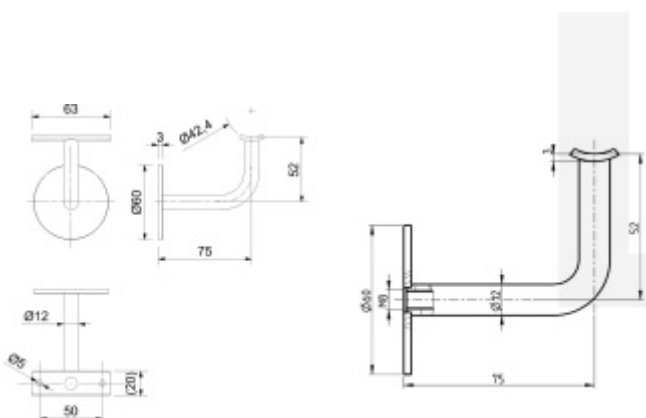

Držák zábradlí nerez/černá, pro průměr 42,4 mm do zdi

Nerez kartáčovaná

Vhodné pro zábradlí s průměrem 42,4 mm

Průměr podesty 60x3 mm, odsazení od zdi 75 mm, výška 52 mm

Součástí úchytu je napevno instalovaná závitová tyč M8 x 70 mm s hmoždinkou.

Vše je připraveno k okamžité instalaci do zdi.

Nerez

[Držák zábradlí nerez/černá, pro průměr 42,4 mm do zdi](#)
[Nerez](#)

DETAIL

Termín bude prověřen u dodavatele

255 Kč bez DPH
308,55 Kč s DPH

Černá

[Držák zábradlí nerez/černá, pro průměr 42,4 mm do zdi](#)
[Černá](#)