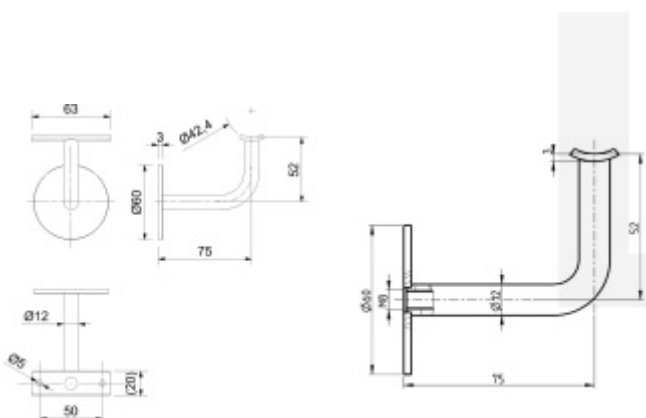

Držák zábradlí nerez/černá, pro průměr 42,4 mm do zdi

Nerez kartáčovaná

Vhodné pro zábradlí s průměrem 42,4 mm

Průměr podesty 60x3 mm, odsazení od zdi 75 mm, výška 52 mm

Součástí úchytu je napevno instalovaná závitová tyč M8 x 70 mm s hmoždinkou.

Vše je připraveno k okamžité instalaci do zdi.

Nerez

[Držák zábradlí nerez/černá, pro průměr 42,4 mm do zdi](#)
[Nerez](#)

DETAIL

Termín bude prověřen u dodavatele

10,41 € bez DPH
12,59 € s DPH

Černá

[Držák zábradlí nerez/černá, pro průměr 42,4 mm do zdi](#)
[Černá](#)