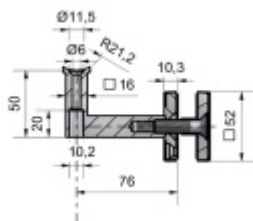

Držák zábradlí na sklo nerez, pro průměr trubky 42,4 mm

ID produktu: 14505

PLU: 50.06.0050

Nerez kartáčovaná

Montáž na sklo do tloušťky 17 mm.

Vhodné pro zábradlí s průměrem 42,4 mm.

Včetně šroubu M10 x 40 mm .