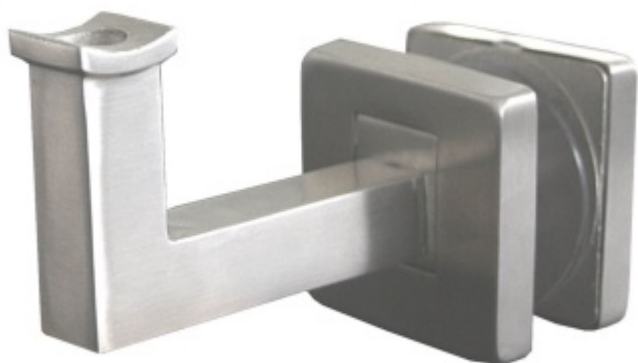

## Držák zábradlí na sklo nerez, pro průměr trubky 42,4 mm

ID produktu: 14505

PLU: 50.06.0050

Nerez kartáčovaná

Montáž na sklo do tloušťky 17 mm.

Vhodné pro zábradlí s průměrem 42,4 mm.

Včetně šroubu M10 x 40 mm .