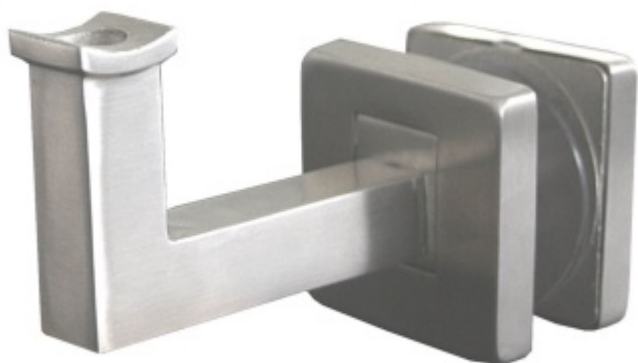

Držák zábradlí na sklo nerez, pro průměr trubky 42,4 mm

ID produktu: 14505

PLU: 50.06.0050

Nerez kartáčovaná

Montáž na sklo do tloušťky 17 mm.

Vhodné pro zábradlí s průměrem 42,4 mm.

Včetně šroubu M10 x 40 mm .