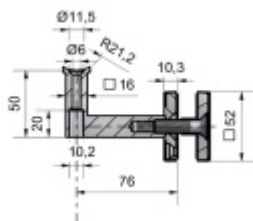

## Držák zábradlí na sklo nerez, pro průměr trubky 42,4 mm

ID produktu: 14505

PLU: 50.06.0050

Nerez kartáčovaná

Montáž na sklo do tloušťky 17 mm.

Vhodné pro zábradlí s průměrem 42,4 mm.

Včetně šroubu M10 x 40 mm .