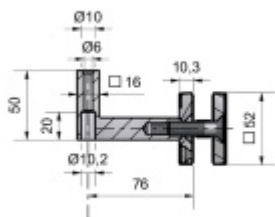

Držák zábradlí na sklo nerez, pro ploché madlo

ID produktu: 14506

PLU: 50.06.0060

Nerez kartáčovaná

Montáž na sklo do tloušťky 17 mm.

Vhodné pro zábradlí s plochým spodkem.

Včetně šroubu M10 x 40 mm .

Vaše cena bez DPH