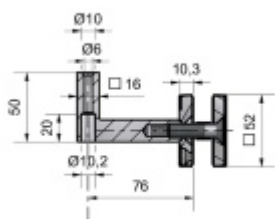

## Držák zábradlí na sklo nerez, pro ploché madlo

ID produktu: 14506

PLU: 50.06.0060

Nerez kartáčovaná

Montáž na sklo do tloušťky 17 mm.

Vhodné pro zábradlí s plochým spodkem.

Včetně šroubu M10 x 40 mm .

**Vaše cena bez DPH**