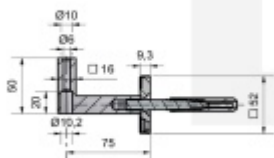

Produktový list

platný k 19. 4. 2026

luxusnikovani.cz
DELIVERED BY EFB

Držák zábradlí hranatý, nerez, ploché madlo

ID produktu: 14543

PLU: 50.06.0020

Nerez kartáčovaná

Vhodné pro ploché madlo.

Dodávka včetně šroubu M10 x 40 mm , závitové tyčky M10 x 75 mm a hmoždinky.

Vaše cena bez DPH

855 Kč

Vaše cena s DPH

1 034,55 Kč

Zobrazit produkt