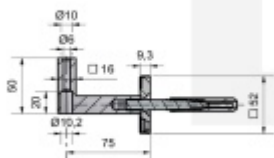

Produktový list

platný k 3. 6. 2026

luxusnikovani.cz
DELIVERED BY EFB

Držák zábradlí hranatý, nerez, ploché madlo

ID produktu: 14543

PLU: 50.06.0020

Nerez kartáčovaná

Vhodné pro ploché madlo.

Dodávka včetně šroubu M10 x 40 mm , závitové tyčky M10 x 75 mm a hmoždinky.

Vaše cena bez DPH

855 Kč

Vaše cena s DPH

1 034,55 Kč

Zobrazit produkt