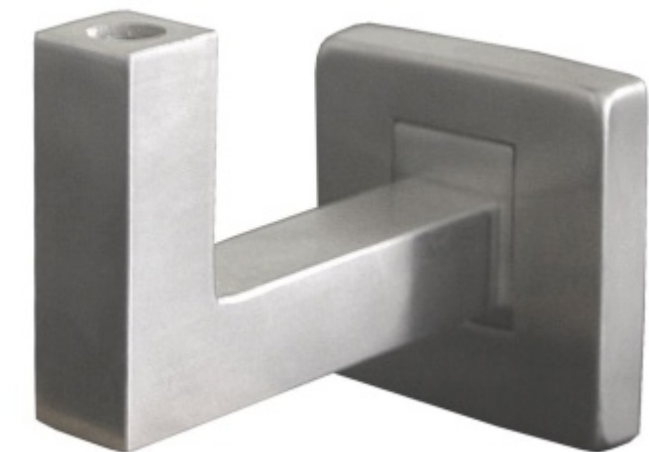

Produktový list

platný k 19. 4. 2026

luxusnikovani.cz
DELIVERED BY EFB

Držák zábradlí hranatý, nerez, ploché madlo

ID produktu: 14543

PLU: 50.06.0020

Nerez kartáčovaná

Vhodné pro ploché madlo.

Dodávka včetně šroubu M10 x 40 mm , závitové tyčky M10 x 75 mm a hmoždinky.

Vaše cena bez DPH

855 Kč

Vaše cena s DPH

1 034,55 Kč

Zobrazit produkt