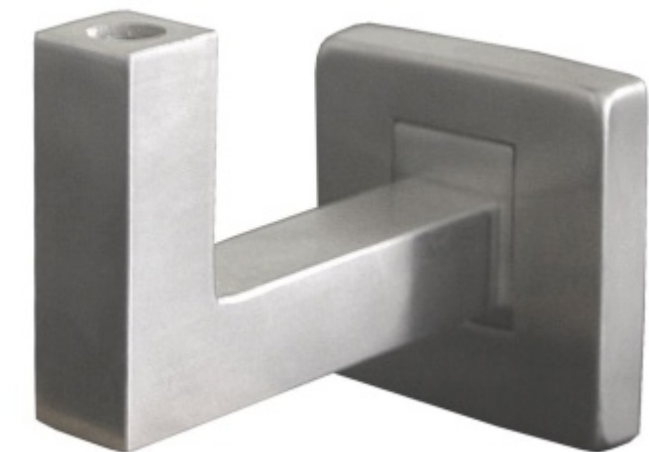

Produktový list

platný k 3. 6. 2026

luxusnikovani.cz
DELIVERED BY EFB

Držák zábradlí hranatý, nerez, ploché madlo

ID produktu: 14543

PLU: 50.06.0020

Nerez kartáčovaná

Vhodné pro ploché madlo.

Dodávka včetně šroubu M10 x 40 mm , závitové tyčky M10 x 75 mm a hmoždinky.

Vaše cena bez DPH

855 Kč

Vaše cena s DPH

1 034,55 Kč

Zobrazit produkt