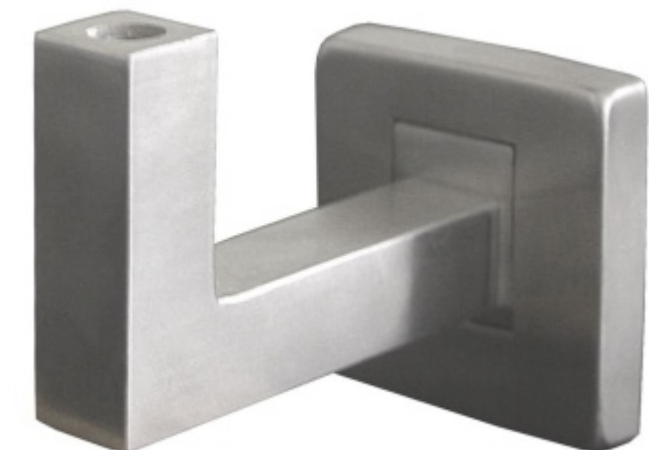

Produktový list

platný k 29. 4. 2026

luxusnikovani.cz
DELIVERED BY EFB

Držák zábradlí hranatý, nerez, ploché madlo

ID produktu: 14543

PLU: 50.06.0020

Nerez kartáčovaná

Vhodné pro ploché madlo.

Dodávka včetně šroubu M10 x 40 mm , závitové tyčky M10 x 75 mm a hmoždinky.

Vaše cena bez DPH

34,9 €

Vaše cena s DPH

42,23 €

Zobrazit produkt