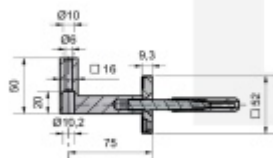

Produktový list

platný k 29. 4. 2026

luxusnikovani.cz
DELIVERED BY EFB

Držák zábradlí hranatý, nerez, ploché madlo

ID produktu: 14543

PLU: 50.06.0020

Nerez kartáčovaná

Vhodné pro ploché madlo.

Dodávka včetně šroubu M10 x 40 mm , závitové tyčky M10 x 75 mm a hmoždinky.

Vaše cena bez DPH

34,9 €

Vaše cena s DPH

42,23 €

Zobrazit produkt