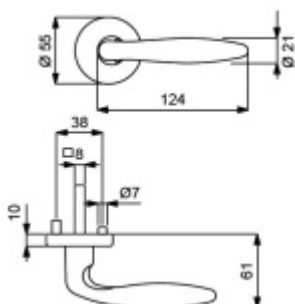

Sada kování obsahuje spojovací materiál a čtyřhran pro tloušťku dveří 38-42 mm.

Větší tloušťka dveří je možná dle zadání. Příplatek cca 100,- Kč / sada

Čtyřhran u WC zamykání má rozměr 8x8 mm.

**Bez rozety/otvoru pro klíč**