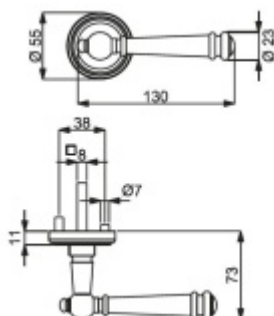

Sada kování obsahuje spojovací materiál a čtyřhran pro tloušťku dveří 38-42 mm.

Větší tloušťka dveří je možná dle zadání. Příplatek cca 100,- Kč / sada

Čtyřhran u WC zamykání má rozměr 8x8 mm.

Vaše cena bez DPH