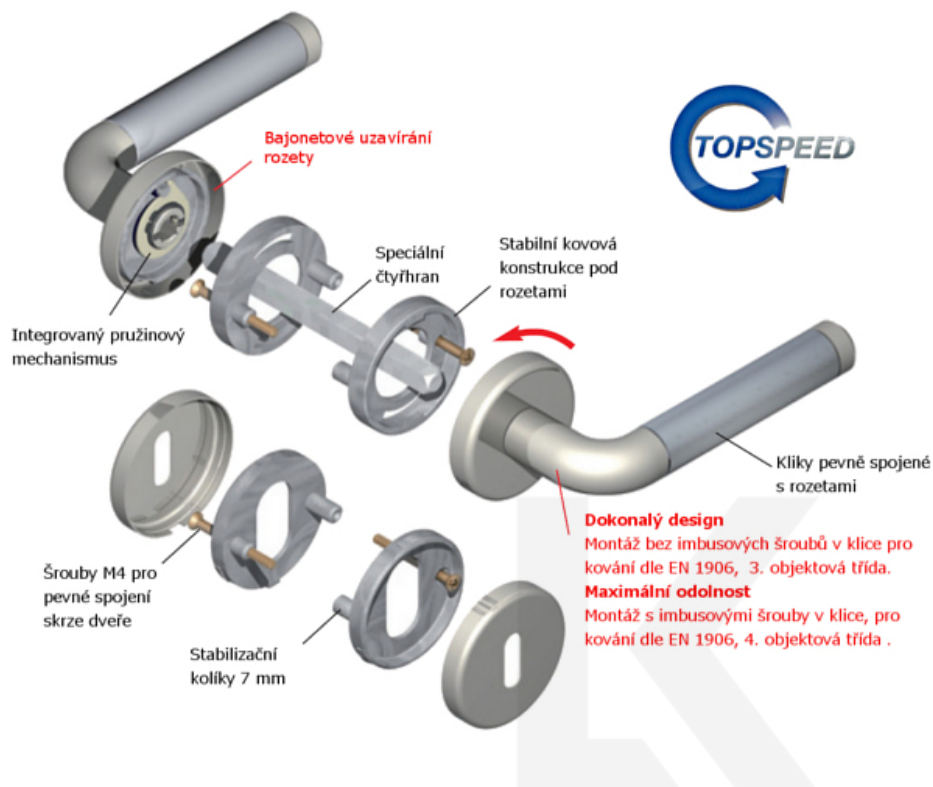

Vaše cena bez DPH

3 356 Kč

Vaše cena s DPH

4 060,76 Kč

Zobrazit produkt

TECHNICKÉ DETAILY