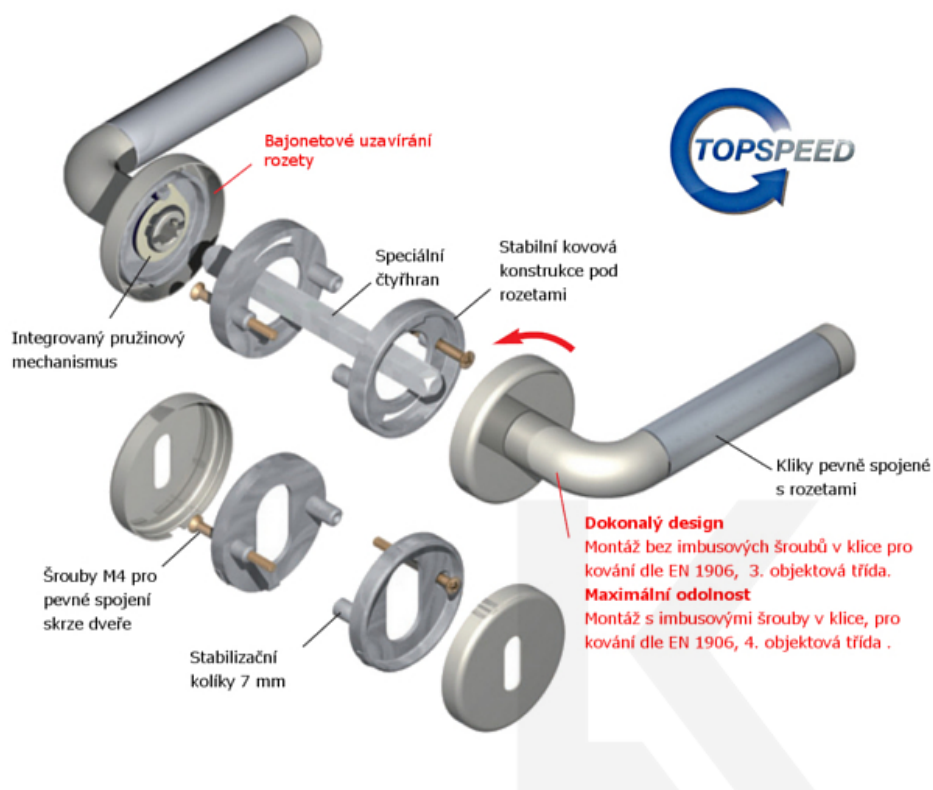

Vaše cena bez DPH

3 902 Kč

Vaše cena s DPH

4 721,42 Kč

Zobrazit produkt

TECHNICKÉ DETAILY