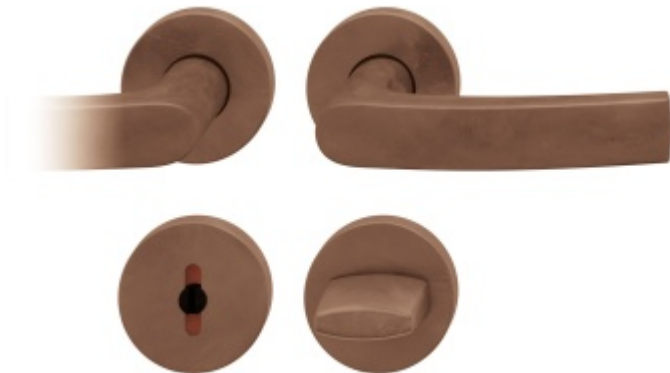

### Kování FSB 12 1015 ASL Bronz masivní s patinou, klika / klika, WC uzamykání, čtyřhran 6 mm

**FSB**

ID produktu: 148

Domníváme se, že základní tvar naší kliky 1015 byl stvořen v roce 1903 společností nazvanou Wehag. Současná verze je upravena Johannesem Potentem. Klika padne příjemně do ruky, protože nemá žádnou ostrou hranu. Tento model je velmi oblíben v Holandsku. Klika je dostupná v hliníku, nerez a čistém bronzu.