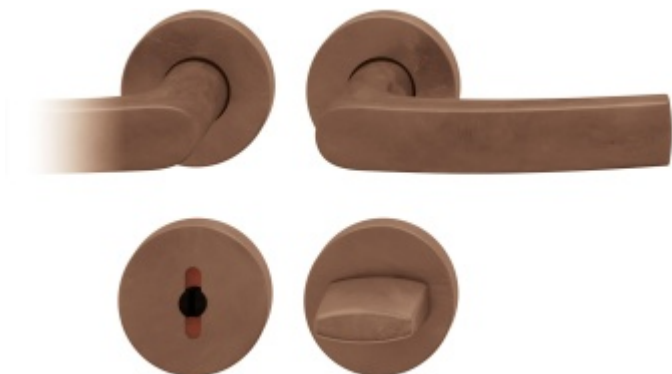

Produktový list

platný k 28. 4. 2026

luxusnikovani.cz
DELIVERED BY EFB

Kování FSB 12 1015 ASL Bronz masivní s patinou, klika / klika, WC uzamykání, čtyřhran 6 mm

FSB

ID produktu: 148

Domníváme se, že základní tvar naší kliky 1015 byl stvořen v roce 1903 společností nazvanou Wehag. Současná verze je upravena Johannesem Potentem. Klika padne příjemně do ruky, protože nemá žádnou ostrou hranu. Tento model je velmi oblíben v Holandsku. Klika je dostupná v hliníku, nerez a čistém bronzu.