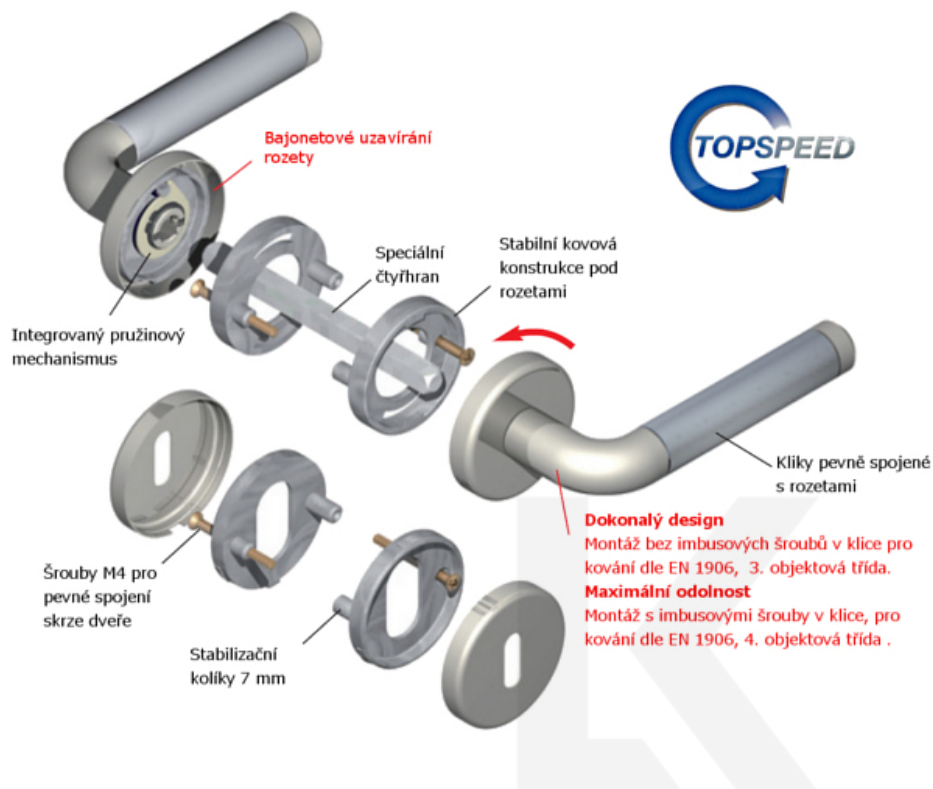

Vaše cena bez DPH

3 711 Kč

Vaše cena s DPH

4 490,32 Kč

Zobrazit produkt

TECHNICKÉ DETAILY