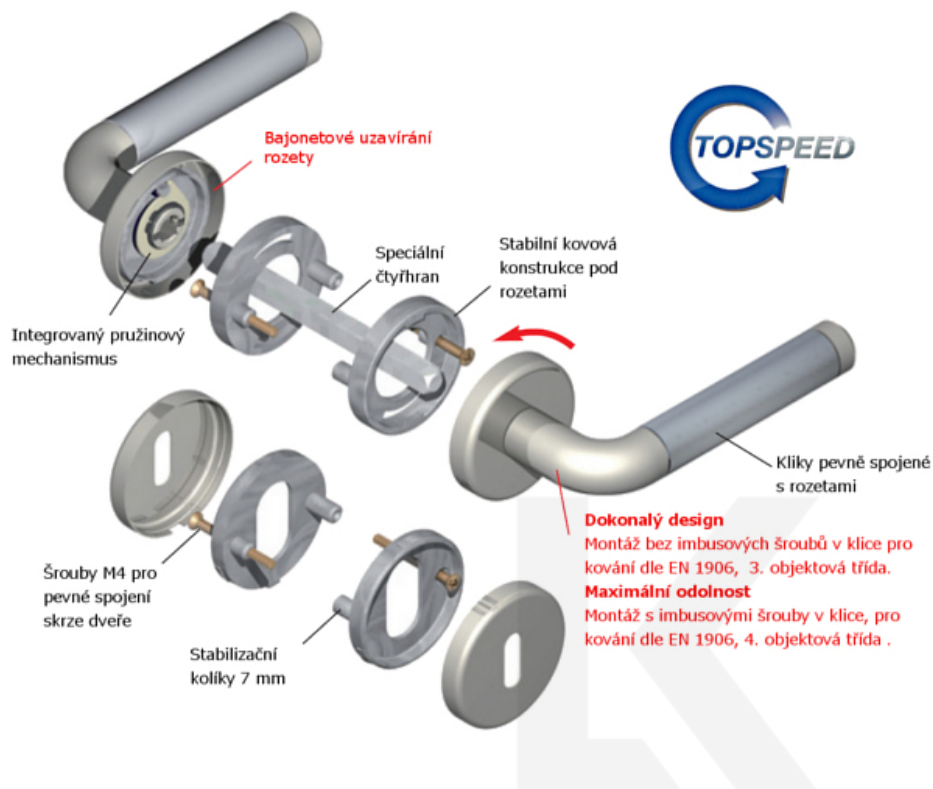

Vaše cena bez DPH

3 848 Kč

Vaše cena s DPH

4 656,08 Kč

Zobrazit produkt

TECHNICKÉ DETAILY