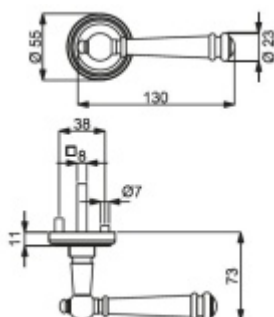

Sada kování obsahuje spojovací materiál a čtyřhran pro tloušťku dveří 38-42 mm.

Větší tloušťka dveří je možná dle zadání. Příplatek cca 100,- Kč / sada

Čtyřhran u WC zamykání má rozměr 8x8 mm.

Vaše cena bez DPH