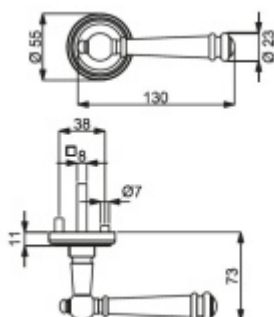

- 12 let záruka na funkci
- Objektové provedení i pro standardní interiérové dveře
- Ocelová konstrukce pod rozetami
- Extrémně rychlá a bezchybná montáž
- Klika pevně spojená s rozetou a pružinovým mechanismem.

Sada kování obsahuje spojovací materiál a čtyřhran pro tloušťku dveří 38-42 mm.

Větší tloušťka dveří je možná dle zadání. Příplatek cca 100,- Kč / sada

Čtyřhran u WC zamykání má rozměr 8x8 mm.