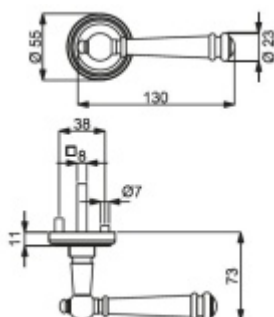

ID produktu: 14828

PLU: 32.56.3440

Sada kování pro interiérové dveře v objektovém standardu dle EN 1906 (4. třída)

Klika je osazena pevně na rozetě s bajonetovým mechanismem.

Kování je vyrobeno z masivní mosazi s povrchem antik bronz nebo šedá.

Sada kování obsahuje spojovací materiál a čtyřhran pro tloušťku dveří 38-42 mm.

Větší tloušťka dveří je možná dle zadání. Příplatek cca 100,- Kč / sada

Čtyřhran u WC zamykání má rozměr 8x8 mm.

Vaše cena bez DPH