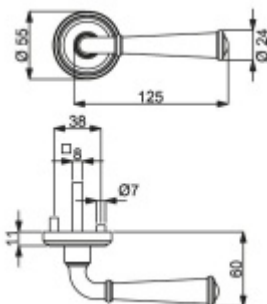

Súdmetall Nebraska-R, nerez, TopSpeed

Sada kování pro interiérové dveře v objektovém standardu dle EN 1906 (4. třída)

Klika je osazena pevně na rozetě s bajonetovým mechanismem.

Kování je vyrobeno z masivní mosazi s povrchem nerez vzhled mebo chrom.

Kování je možné použít také pro interiérové dveře s vysokým zatížením ve veřejných objektech.

- 12 let záruka na funkci
- Objektové provedení i pro standardní interiérové dveře
- Ocelová konstrukce pod rozetami
- Extrémně rychlá a bezchybná montáž
- Klika pevně spojená s rozetou a pružinovým mechanismem.

Sada kování obsahuje spojovací materiál a čtyřhran pro tloušťku dveří 38-42 mm.

Větší tloušťka dveří je možná dle zadání. Příplatek cca 100,- Kč / sada

Čtyřhran u WC zamykání má rozměr 8x8 mm.

Nerez kartáčovaná vzhled