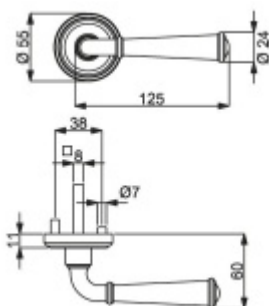

Súdmetall Nebraska-R, nerez, TopSpeed

Sada kování pro interiérové dveře v objektovém standardu dle EN 1906 (4. třída)

Klika je osazena pevně na rozetě s bajonetovým mechanismem.

Kování je vyrobeno z masivní mosazi s povrchem nerez vzhled mebo chrom.

Kování je možné použít také pro interiérové dveře s vysokým zatížením ve veřejných objektech.

- 12 let záruka na funkci
- Objektové provedení i pro standardní interiérové dveře
- Ocelová konstrukce pod rozetami
- Extrémně rychlá a bezchybná montáž
- Klika pevně spojená s rozetou a pružinovým mechanismem.

Sada kování obsahuje spojovací materiál a čtyřhran pro tloušťku dveří 38-42 mm.

Větší tloušťka dveří je možná dle zadání. Příplatek cca 100,- Kč / sada

Čtyřhran u WC zamykání má rozměr 8x8 mm.

Nerez kartáčovaná vzhled