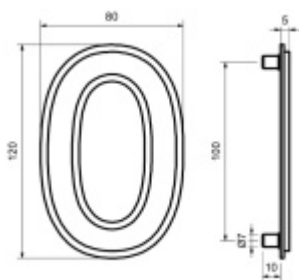

## Domovní číslice Südmetall, fosforeskující

Číslice jsou vyrobeny z masivní nerezi s tloušťkou materiálu 5 mm.

Svítlí až 8 hodin.

Nabíjecí.

Dodání včetně šroubu a hmoždinky.

Číslice se do hmoždinky natloukají.