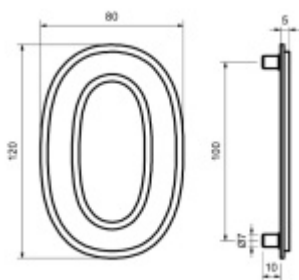

Domovní číslice Südmetall, fosforeskující

Číslice jsou vyrobeny z masivní nerezi s tloušťkou materiálu 5 mm.

Svítlí až 8 hodin.

Nabíjecí.

Dodání včetně šroubu a hmoždinky.

Číslice se do hmoždinky natloukají.