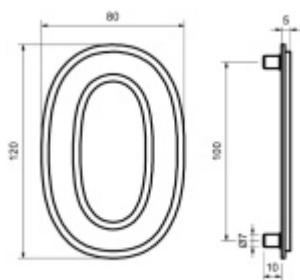

Domovní číslice Südmetall, fosforeskující

Číslice jsou vyrobeny z masivní nerezi s tloušťkou materiálu 5 mm.

Svítlí až 8 hodin.

Nabíjecí.

Dodání včetně šroubu a hmoždinky.

Číslice se do hmoždinky natloukají.