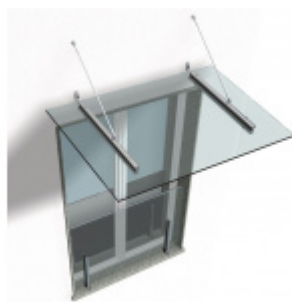

PODOBNÉ PRODUKTY

**TWISTER Hranatý -
úchyt z boku, bez
vrtání**

Süd-Metall

OD 4 600 Kč

5 pracovních dní

**Twister - upevnění pro
skleněné stříšky**

Süd-Metall

OD 12 500 Kč

5 pracovních dní