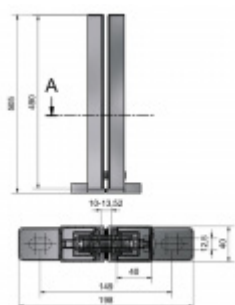

Produktový list

platný k 6. 10. 2024

luxusnikovani.cz
DELIVERED BY EFB

TWISTER Hranatý- úchyt na plochu, bez vrtání

ID produktu: 14869

PLU: 50.18.1010

Twister úchyt pro skleněné konstrukce bez nutnosti vrtání do skla

Nerez kartáčovaná 1.4301

Vhodné pro sklo ESG / VSG s tloušťkou 10 - 13,52 mm

Maximální rozpětí skleněné desky při dvou úchytech činí 2100 mm při maximální vzdálenosti sloupků 1500 mm

Uvedená cena je za jeden oboustranný komplet

Vaše cena bez DPH

5 440 Kč

Vaše cena s DPH

6 582,4 Kč

Zobrazit produkt

PODOBNÉ PRODUKTY

**TWISTER Hranatý -
úchyt z boku, bez
vrtání**

Süd-Metall

OD 7 850 Kč

7 pracovních dní

**TWISTER - úchyt z boku
688 mm s vrtáním do
skla**

Süd-Metall

OD 6 225 Kč

7 pracovních dní

**TWISTER - úchyt na
plochu, bez vrtání**

Süd-Metall