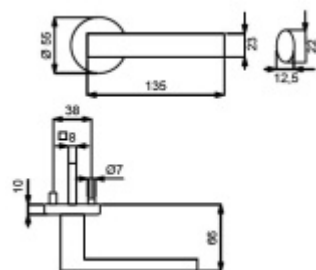

Sada kování obsahuje spojovací materiál a čtyřhran pro tloušťku dveří 38-42 mm.

Větší tloušťka dveří je možná dle zadání. Příplatek cca 100,- Kč / sada

Čtyřhran u WC zamykání má rozměr 8x8 mm.

Klika/koule - levá