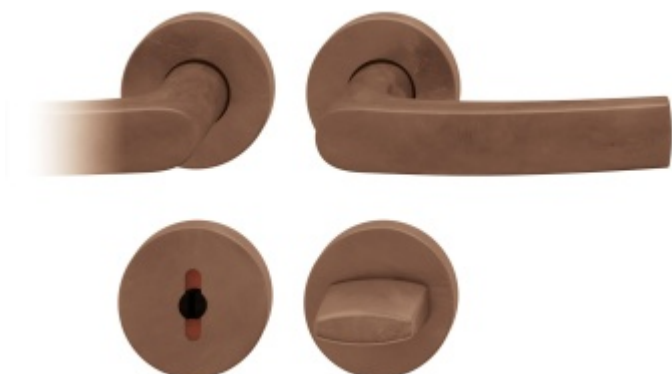

Produktový list

platný k 28. 4. 2026

luxusnikovani.cz
DELIVERED BY EFB

Kování FSB 12 1015 ASL Bronz masivní s patinou, klika / klika, WC uzamykání, čtyřhran 6 mm

FSB

ID produktu: 148

Domníváme se, že základní tvar naší kliky 1015 byl stvořen v roce 1903 společností nazvanou Wehag. Současná verze je upravena Johannesem Potentem. Klika padne příjemně do ruky, protože nemá žádnou ostrou hranu. Tento model je velmi oblíben v Holandsku. Klika je dostupná v hliníku, nerez a čistém bronzu.