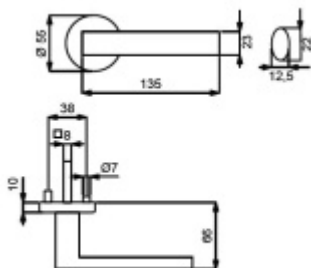

## Súdmetall Erika-R, nerez, požární klika / klika, Moderní design

ID produktu: 14900

PLU: 32.56.0210FS

Sada kování pro interiérové dveře v požárním standardu dle EN 1634-2

Čtyřhran 9mm

Klika je osazena pevně na rozetě s bajonetovým mechanismem.

Sada kování obsahuje spojovací materiál a čtyřhran pro tloušťku dveří 38-42 mm.

Větší tloušťka dveří je možná dle zadání. Příplatek cca 100,- Kč / sada

Čtyřhran u WC zamykání má rozměr 8x8 mm.

Vaše cena bez DPH