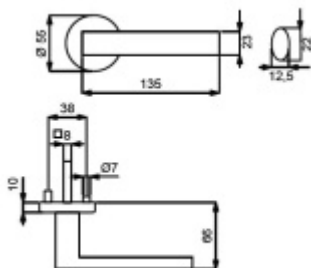

## Súdmetall Erika-R, nerez, požární Klika/koule - pravá, Moderní design

ID produktu: 14901

PLU: 32.56.0220FS

Sada kování pro interiérové dveře v požárním standardu dle EN 1634-2

Čtyřhran 9mm

Klika je osazena pevně na rozetě s bajonetovým mechanismem.

Sada kování obsahuje spojovací materiál a čtyřhran pro tloušťku dveří 38-42 mm.

Větší tloušťka dveří je možná dle zadání. Příplatek cca 100,- Kč / sada

Čtyřhran u WC zamykání má rozměr 8x8 mm.

Vaše cena bez DPH