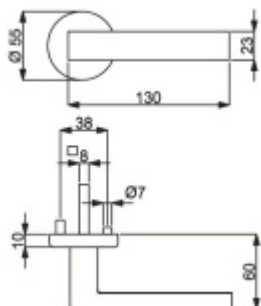

Produktový list

platný k 28. 4. 2026

luxusnikovani.cz
DELIVERED BY EFB