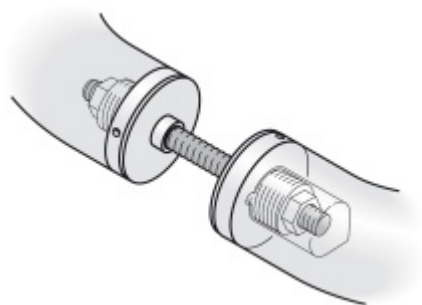

## Dveřní madlo FSB 66 6506 Nerez kartáčovaná, Levé provedení

ID produktu: 1500

Průměr 35 mm

Madlo se vyrábí v nerezi, hliníku a bronzu.

Uvedená cena je za kus madla jednostranně.

Zobrazené madlo je v pravém provedení, pohled z venku.

K madlu je potřeba objednat spojovací materiál v sekci příslušenství.

**Vaše cena bez DPH**

**343,63 €**

Vaše cena s DPH

415,8 €

Dostupnost

1 ks

Zobrazit produkt

## PŘÍSLUŠENSTVÍ

**Párové propojení madla 05  
0580 M8**

FSB

---

**OD OD 3,22 €**

Termín bude prověřen u dodavatele

**Skryté upevnění madla FSB  
05 0580 M8**

FSB