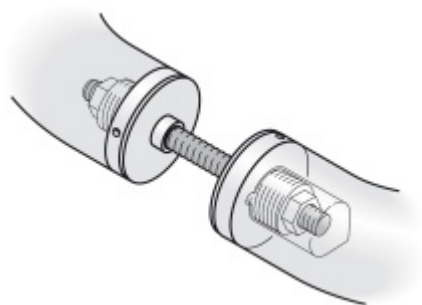

## Dveřní madlo FSB 66 6506 Eloxovaný hliník, Pravé provedení

**FSB**

ID produktu: 1501

Průměr 35 mm

Madlo se vyrábí v nerezí, hliníku a bronzu.

Uvedená cena je za kus madla jednostranně.

Zobrazené madlo je v pravém provedení, pohled z venku.

K madlu je potřeba objednat spojovací materiál v sekci příslušenství.

**Vaše cena bez DPH**

**330,98 €**

Vaše cena s DPH

400,49 €

Zobrazit produkt

## PŘÍSLUŠENSTVÍ

**Párové propojení madla 05  
0580 M8**

FSB

---

**OD OD 3,22 €**

Termín bude prověřen u dodavatele

**Skryté upevnění madla FSB  
05 0580 M8**

FSB