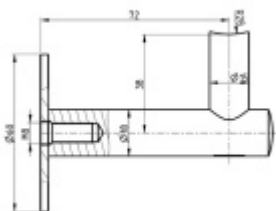

## Držák zábradlí nerez, s vrutem

ID produktu: 15025

PLU: 34.35.0520

Nerez kartáčovaná s vrutem pro dřevo 6 x 60 mm

Rozeta 60 mm nepřivařená k držáku

Odsazení od zdi 72 mm

Včetně šroubu M8 x 70 mm a hmoždinky