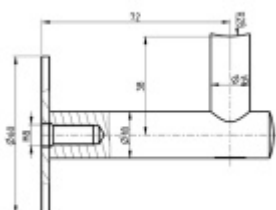

## Držák zábradlí nerez, s vrutem

ID produktu: 15025

PLU: 34.35.0520

Nerez kartáčovaná s vrutem pro dřevo 6 x 60 mm

Rozeta 60 mm nepřivařená k držáku

Odsazení od zdi 72 mm

Včetně šroubu M8 x 70 mm a hmoždinky