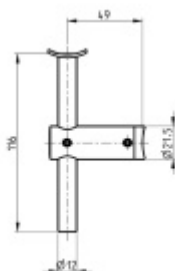

Produktový list

platný k 23. 4. 2026

luxusnikovani.cz
DELIVERED BY EFB

Držák zábradlí nerez, pro trubku

ID produktu: 15026

PLU: 50.01.0320

Nerez kartáčovaná s přípravou pro připevnění k trubce 42,4 mm

Výškové a úhlové seřízení.

Odsazení od zdi 49 mm

Plocha pro montáž zábradlí 60x25x4 mm

Vaše cena bez DPH

436 Kč

Vaše cena s DPH

527,56 Kč

Zobrazit produkt