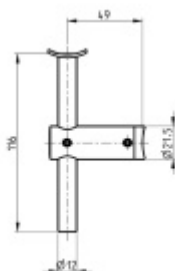

Produktový list

platný k 29. 4. 2026

luxusnikovani.cz
DELIVERED BY EFB

Držák zábradlí nerez, pro trubku

ID produktu: 15026

PLU: 50.01.0320

Nerez kartáčovaná s přípravou pro připevnění k trubce 42,4 mm

Výškové a úhlové seřízení.

Odsazení od zdi 49 mm

Plocha pro montáž zábradlí 60x25x4 mm

Vaše cena bez DPH

17,8 €

Vaše cena s DPH

21,53 €

Zobrazit produkt