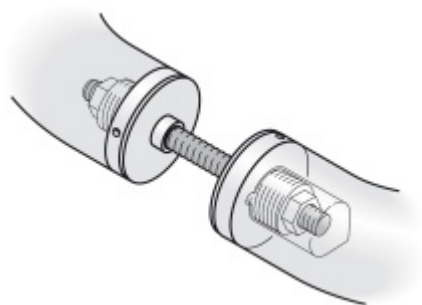

Dveřní madlo FSB 66 6506 Eloxovaný hliník, Levé provedení

ID produktu: 1502

Průměr 35 mm

Madlo se vyrábí v nerezi, hliníku a bronzu.

Uvedená cena je za kus madla jednostranně.

Zobrazené madlo je v pravém provedení, pohled z venku.

K madlu je potřeba objednat spojovací materiál v sekci příslušenství.

Vaše cena bez DPH

330,98 €

Vaše cena s DPH

400,49 €

Zobrazit produkt

PŘÍSLUŠENSTVÍ

**Párové propojení madla 05
0580 M8**