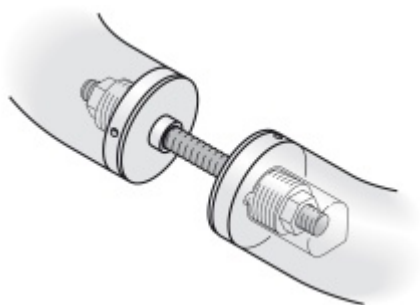

## Dveřní madlo FSB 66 6506 Bronz masivní s patinou, Levé provedení

**FSB**

ID produktu: 1504

Průměr 35 mm

Madlo se vyrábí v nerezí, hliníku a bronzu.

Uvedená cena je za kus madla jednostranně.

Zobrazené madlo je v pravém provedení, pohled z venku.

K madlu je potřeba objednat spojovací materiál v sekci příslušenství.

**Vaše cena bez DPH**

**11 186 Kč**

Vaše cena s DPH

13 535,06 Kč

Zobrazit produkt

## PŘÍSLUŠENSTVÍ

**Párové propojení madla 05  
0580 M8**

FSB

---

**OD OD 79 Kč**

Termín bude prověřen u dodavatele

**Skryté upevnění madla FSB  
05 0580 M8**

FSB