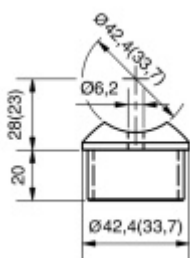

Produktový list

platný k 29. 4. 2026

luxusnikovani.cz
DELIVERED BY EFB

Koncovka na trubku se sedlem, nerez

Koncovka na trubku se sedlem pro montáž trubky 44,7 nebo 42,4 mm

Nerez kartáčovaná

33,7/2 / 33,7 mm

[Koncovka na trubku se sedlem, nerez
33,7/2 / 33,7 mm](#)

DETAIL

Termín bude prověřen u dodavatele

102 Kč bez DPH
123,42 Kč s DPH

33,7/2 / 42,4 mm

[Koncovka na trubku se sedlem, nerez
33,7/2 / 42,4 mm](#)

DETAIL

Termín bude prověřen u dodavatele

102 Kč bez DPH
123,42 Kč s DPH

42,4/2 / 42,4 mm

[Koncovka na trubku se sedlem, nerez
42,4/2 / 42,4 mm](#)

DETAIL

Termín bude prověřen u dodavatele

143 Kč bez DPH
173,03 Kč s DPH