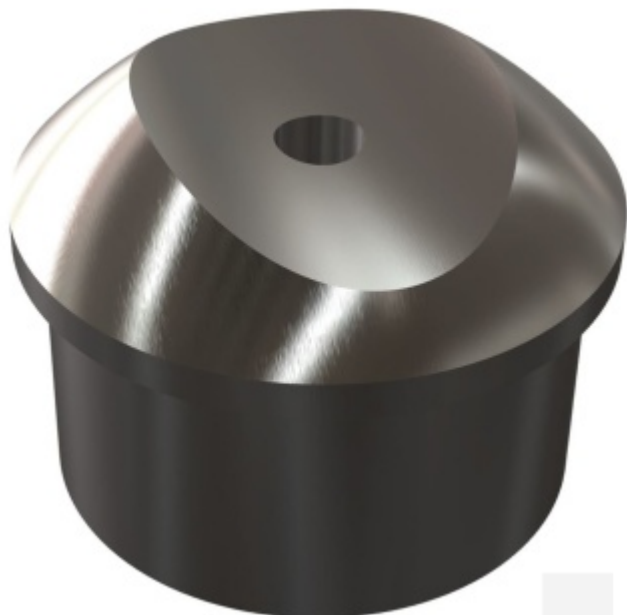

Produktový list

platný k 29. 4. 2026

luxusnikovani.cz
DELIVERED BY EFB

Koncovka na trubku se sedlem, nerez

Koncovka na trubku se sedlem pro montáž trubky 44,7 nebo 42,4 mm

Nerez kartáčovaná

33,7/2 / 33,7 mm

[Koncovka na trubku se sedlem, nerez
33,7/2 / 33,7 mm](#)

DETAIL

Termín bude prověřen u dodavatele

102 Kč bez DPH
123,42 Kč s DPH

33,7/2 / 42,4 mm

[Koncovka na trubku se sedlem, nerez
33,7/2 / 42,4 mm](#)

DETAIL

Termín bude prověřen u dodavatele

102 Kč bez DPH
123,42 Kč s DPH

42,4/2 / 42,4 mm

[Koncovka na trubku se sedlem, nerez
42,4/2 / 42,4 mm](#)

DETAIL

Termín bude prověřen u dodavatele

143 Kč bez DPH
173,03 Kč s DPH