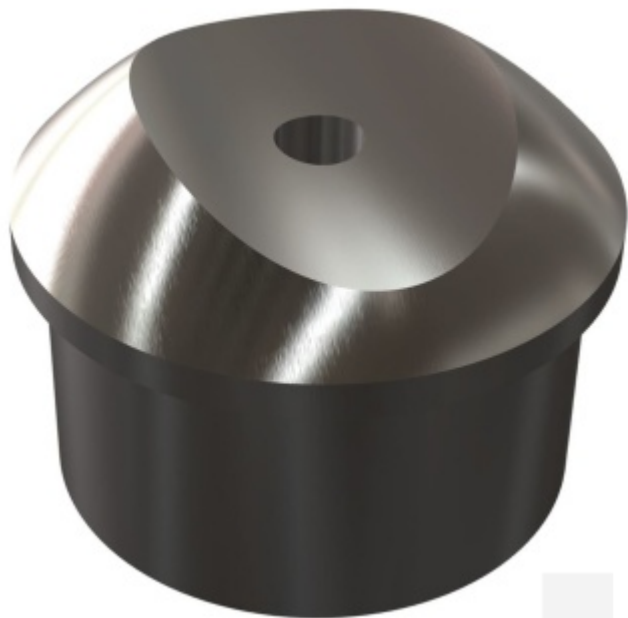

Produktový list

platný k 27. 4. 2026

luxusnikovani.cz
DELIVERED BY EFB

Koncovka na trubku se sedlem, nerez

Koncovka na trubku se sedlem pro montáž trubky 44,7 nebo 42,4 mm

Nerez kartáčovaná

33,7/2 / 33,7 mm

[Koncovka na trubku se sedlem, nerez
33,7/2 / 33,7 mm](#)

DETAIL

Termín bude prověřen u dodavatele **4,16 € bez DPH**
5,04 € s DPH

33,7/2 / 42,4 mm

[Koncovka na trubku se sedlem, nerez
33,7/2 / 42,4 mm](#)