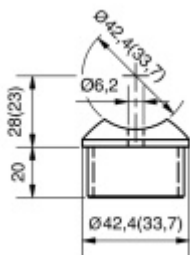

Produktový list

platný k 27. 4. 2026

luxusnikovani.cz
DELIVERED BY EFB

Koncovka na trubku se sedlem, nerez

Koncovka na trubku se sedlem pro montáž trubky 44,7 nebo 42,4 mm

Nerez kartáčovaná

33,7/2 / 33,7 mm

[Koncovka na trubku se sedlem, nerez
33,7/2 / 33,7 mm](#)

DETAIL

Termín bude prověřen u dodavatele **4,16 € bez DPH**
5,04 € s DPH

33,7/2 / 42,4 mm

[Koncovka na trubku se sedlem, nerez
33,7/2 / 42,4 mm](#)

DETAIL

Termín bude prověřen u dodavatele **4,16 € bez DPH**
5,04 € s DPH

42,4/2 / 42,4 mm

[Koncovka na trubku se sedlem, nerez
42,4/2 / 42,4 mm](#)

DETAIL

Termín bude prověřen u dodavatele **5,84 € bez DPH**
7,06 € s DPH