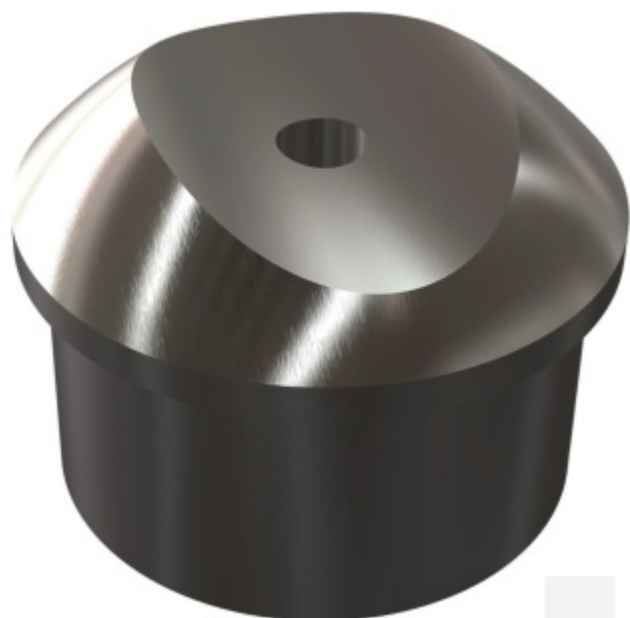

### Koncovka na trubku se sedlem, nerez 33,7/2 / 42,4 mm

ID produktu: 15045

PLU: 50.01.7520

Koncovka na trubku se sedlem pro montáž trubky 44,7 nebo 42,4 mm

Nerez kartáčovaná

Vaše cena bez DPH

**102 Kč**

Vaše cena s DPH