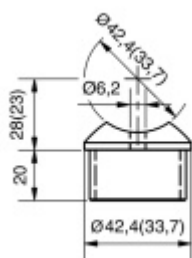

### Koncovka na trubku se sedlem, nerez 33,7/2 / 42,4 mm

ID produktu: 15045

PLU: 50.01.7520

Koncovka na trubku se sedlem pro montáž trubky 44,7 nebo 42,4 mm

Nerez kartáčovaná

Vaše cena bez DPH

**102 Kč**

Vaše cena s DPH