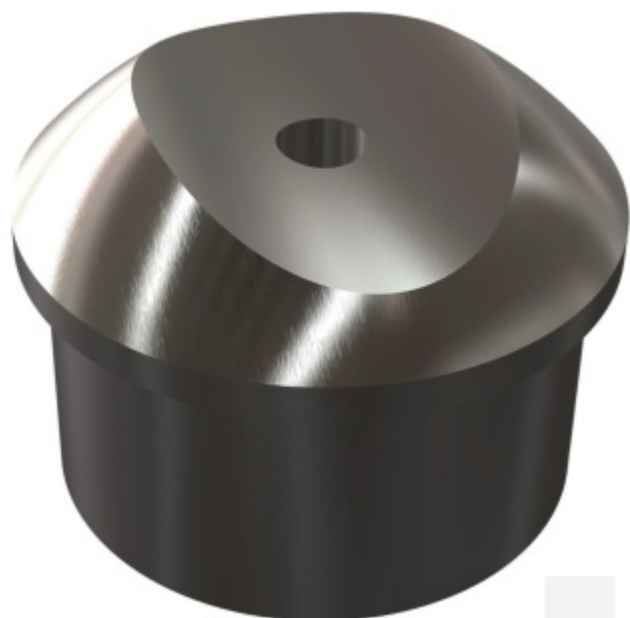

Produktový list

platný k 28. 4. 2026

luxusnikovani.cz
DELIVERED BY EFB

Koncovka na trubku se sedlem, nerez 33,7/2 / 42,4 mm

ID produktu: 15045

PLU: 50.01.7520

Koncovka na trubku se sedlem pro montáž trubky 44,7 nebo 42,4 mm

Nerez kartáčovaná

Vaše cena bez DPH

4,16 €

Vaše cena s DPH

5,04 €

Zobrazit produkt

PŘÍSLUŠENSTVÍ

Lepidlo na kov Südmetail, 50 ml