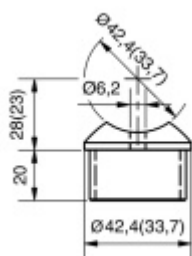

Vaše cena bez DPH

4,16 €

Vaše cena s DPH

5,04 €

Zobrazit produkt